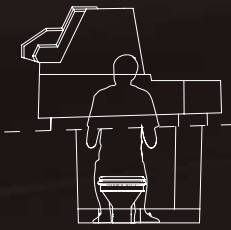

STORAGE CABIN TOILET

CABINA DE ALMACENAJE / INODORO

MOTORIZATION / MOTORIZACIÓN

1 X 250 HP MERCURY V-8 VERADO®	(4 STROKE) OUTBOARD / (4 TIEMPOS) FUERABORDA
1 X 300 HP MERCURY V-8 VERADO®	(4 STROKE) OUTBOARD / (4 TIEMPOS) FUERABORDA
1 X 350 HP MERCURY L-6 VERADO®	(4 STROKE) OUTBOARD / (4 TIEMPOS) FUERABORDA
1 X 400 HP MERCURY L-6 VERADO®	(4 STROKE) OUTBOARD / (4 TIEMPOS) FUERABORDA
2 X 150 HP MERCURY EFI®	(4 STROKE) OUTBOARD / (4 TIEMPOS) FUERABORDA
2 X 200 HP MERCURY V-6 FOURSTROKE®	(4 STROKE) OUTBOARD / (4 TIEMPOS) FUERABORDA
ACTIVE TRIM MERCURY MARINE®	

STANDARD EQUIPMENT / EQUIPAMIENTO DE SERIE

WHITE COLOR HULL	CASCO COLOR BLANCO
NON-SKID DECK	CUBIERTA ANTIDESLIZANTE
ANCHOR SUPPORT, ANCHOR, CHAIN AND ELECTRIC WINCH	SOPORTE DE ANCLA, ANCLA, CADENA Y MOLINETE ELÉCTRICO
LED NAVIGATION LIGHTS LOPOLIGHT®	LUCES DE NAVEGACIÓN LED LOPOLIGHT®
SWIMMING LADDER	ESCALERA DE BAÑO
FLAGPOLE	ASTA DE BANDERA
CLEATS	CORNAMUSAS
CUSHIONS AND UPHOLSTERY MORBERN SUNDANCE®	COJINES Y TAPICERÍA MORBERN SUNDANCE®
CARBON TRIMS ON BOWS AND SIDES	EMBELLECEDORES DE CARBONO EN LAS AMURAS Y COSTADOS
NAVIGATION SYSTEM SIMRAD GO7 XSR (7") WITH DEPTH SOUNDER HDI	SISTEMA DE NAVEGACIÓN SIMRAD GO7 XSR (7") CON SONDA HDI
AUDIO SYSTEM FUSION RA55 (+2 SPEAKERS)	SISTEMA DE AUDIO FUSION RA55 (+2 ALTAVOCES)
BILGE PUMPS	BOMBAS DE ACHIQUE
SHOWER ON DECK	DUCHA AGUA DULCE EN CUBIERTA
MANUAL WC	WC MANUAL
THREE ROTARY BUCKET SEATS	TRES ASIENTOS BAQUET ROTATIVOS