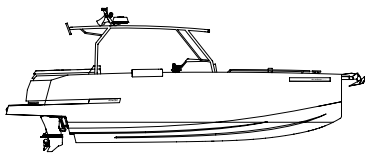

D28

X P L O R E R

Aimed for sea enthusiasts, the D28 Xplorer merges unprecedented habitability in its walk-around deck with different seating areas and solariums, offering safety and protection onboard thanks to its semi-cabined structure. Its refined water lines and hidden outboard engines provide excellent navigation features that, with the combination of sports lines and numerous design details, give a unique style and great personality. A boat created to enjoy the best adventures and explore the sea like never before.

Dirigido a entusiastas del mar, el D28 Xplorer combina una habitabilidad sin precedentes en su cubierta tipo walk-around con distintas zonas de asientos y solariums, ofreciendo seguridad y protección a bordo gracias a su estructura semi-cabinada. Sus depuradas líneas de agua y la motorización de fuerabordas ocultos proporcionan unas prestaciones de navegación excelentes que junto a la combinación de líneas deportivas y numerosos detalles de diseño le confieren un estilo único y con gran personalidad. Un barco creado para disfrutar de las mejores aventuras y explorar el mar como nunca.

TECHNICAL SPECIFICATIONS / ESPECIFICACIONES TÉCNICAS

LENGTH OVERALL / <i>ESLORA TOTAL</i>	7,99 m	MINIMUM POWER / <i>POTENCIA MÍNIMA</i>	250 HP
LENGTH WITH PLATFORM OPTION / <i>ESLORA CON PLATAFORMA OPCIONAL</i>	8,49 m	MAXIMUM POWER / <i>POTENCIA MÁXIMA</i>	400 HP
BEAM / <i>MANGA</i>	2,95 m	FUEL TANK / <i>DEPÓSITO DE COMBUSTIBLE</i>	420 L
DEPTH / <i>CALADO</i>	0,50 m	WATER TANK / <i>DEPÓSITO DE AGUA DULCE</i>	70 L
PASSENGERS / <i>OCUPANTES</i>	10 pax	DISPLACEMENT / <i>DESPLAZAMIENTO</i>	2.500 Kg
OUTBOARD ENGINES / <i>MOTORES FUERABORDA</i>	1 o 2 uds.		